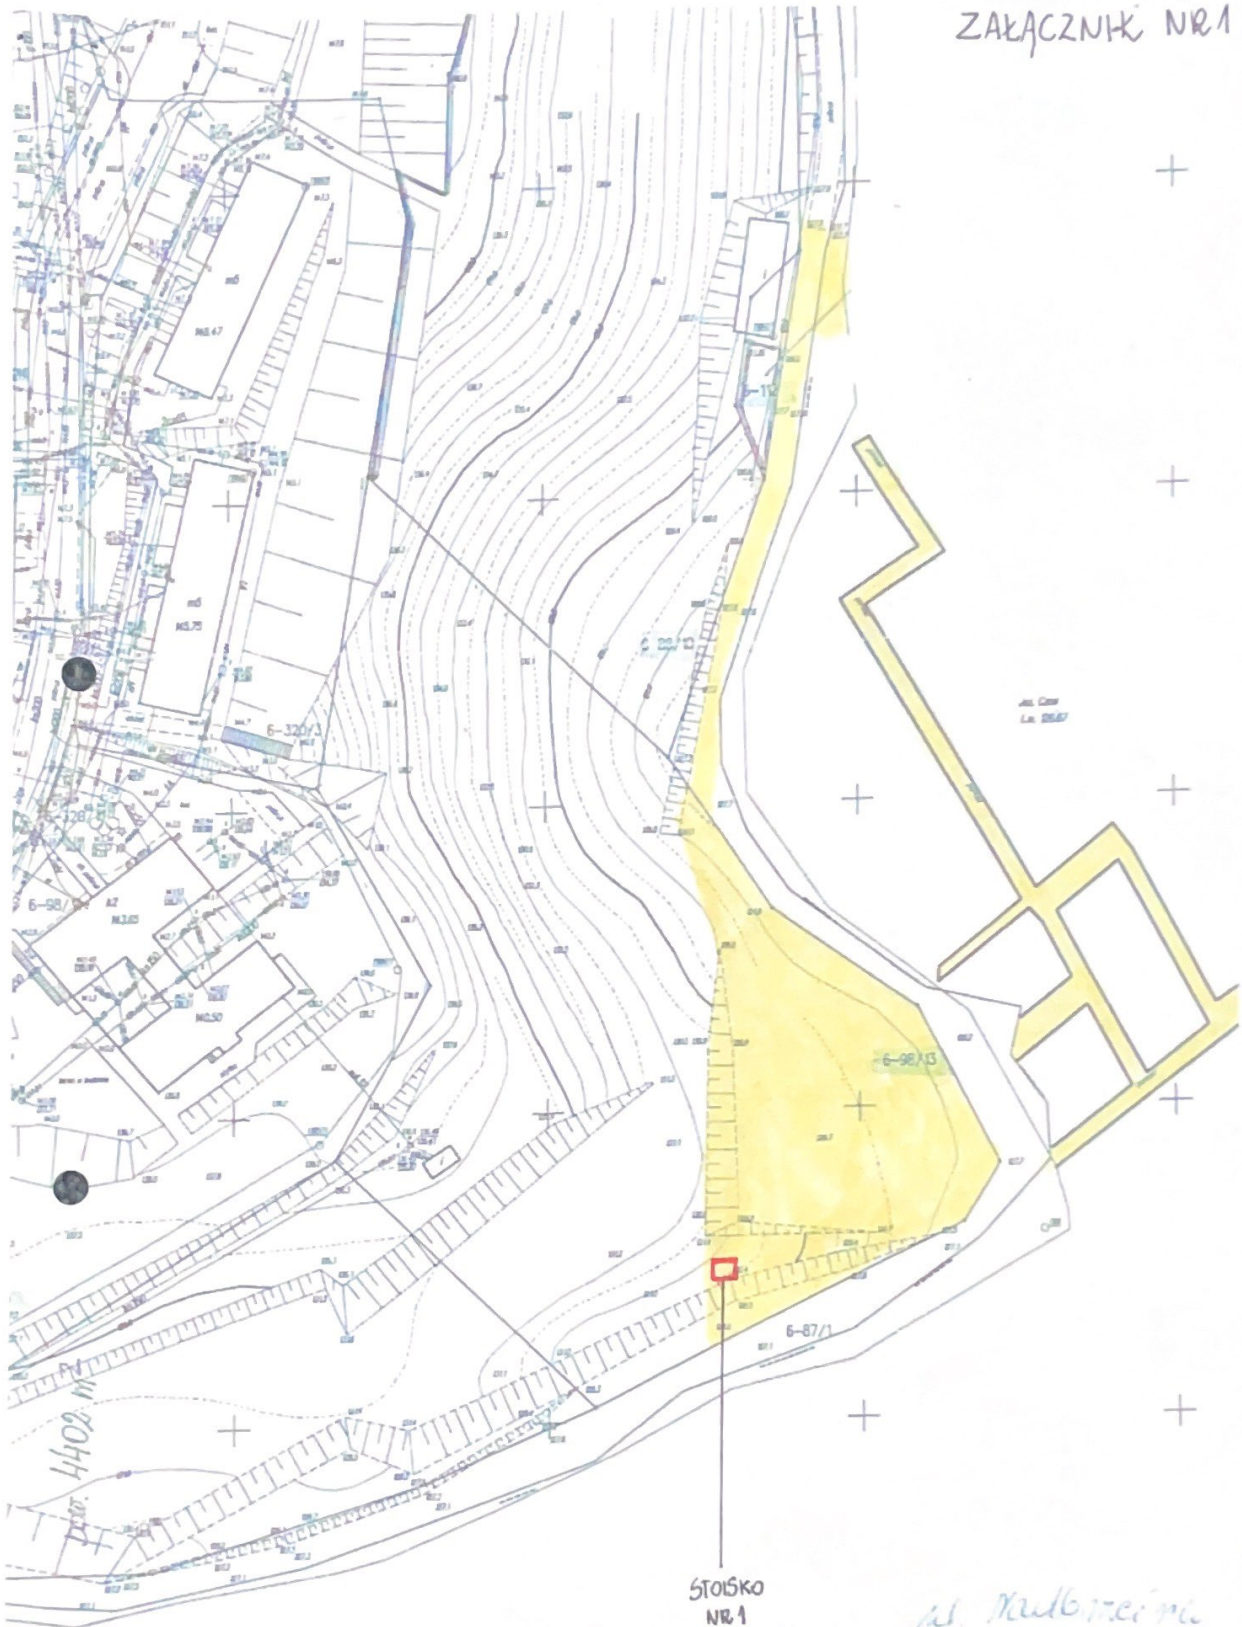

ZAKŁADNIK NR 1

STOISKO
NR 1

ul. Nadbrzeżna
w Pogorzu

ul. 4400 m